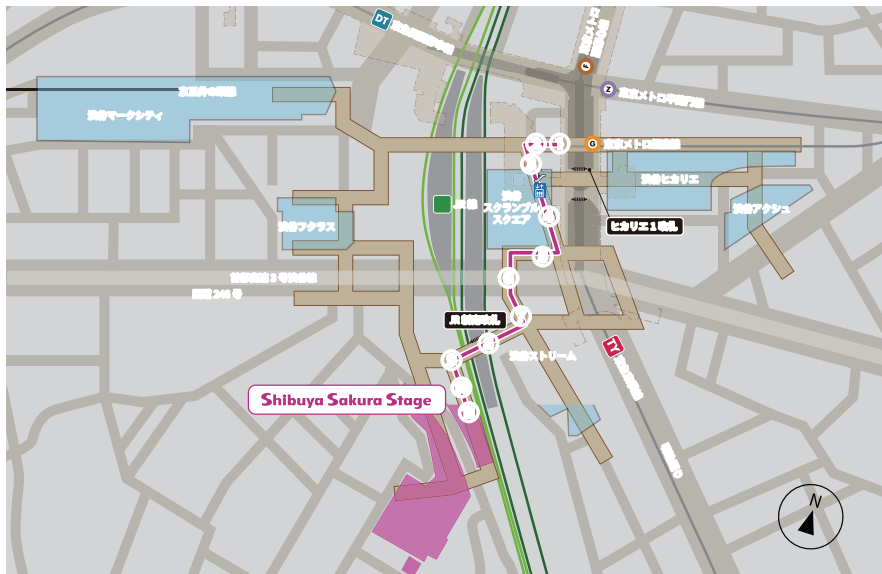

渋谷サクラステージ セントラルビル オフィスエントランスへのアクセス 〈銀座線から②〉

7 右折してJR新南改札口方面へ進む。

8 通路を直進する。

9 渋谷サクラステージ3FときめきSTAGE脇を
手前を左折。

10 線路沿いを直進して、柱のエン
トランス案内が見えたら右へ。

11 セントラルビルオフィスエント
ランスに到着。
※平日8:00~20:00以外の時間帯はセキュ
リティカードが必要

渋谷サクラステージ セントラルビル オフィスエントランスへのアクセス 〈東横線／田園都市線／半蔵門線／副都心線から①〉

① 渋谷ヒカリエ改札を出て右手へ進む。

② 渋谷スクランブルスクエア脇の通路正面のエスカレーターまたは通路左手の23エレベーターで2Fへ。

③ 渋谷スクランブルスクエア2Fからデッキに出る。

④ デッキに出て右手の渋谷ストリーム方向へ進む。

⑤ 渋谷ストリームのエスカレーターまたはエレベーターで3Fへ。

⑥ 右折してJR新南改札口方面へ進む。

渋谷サクラステージ セントラルビル オフィスエントランスへのアクセス 〈東横線／田園都市線／半蔵門線／副都心線から②〉

⑦ 通路を直進する。

⑧ 渋谷サクラステージ3FときめきSTAGE手前を左折。

⑨ 線路沿いを直進して、柱のエントランス案内が見えたら右へ。

⑩ セントラルビルオフィスエントランスに到着。
※平日8:00～20:00以外の時間帯はセキュリティカードが必要