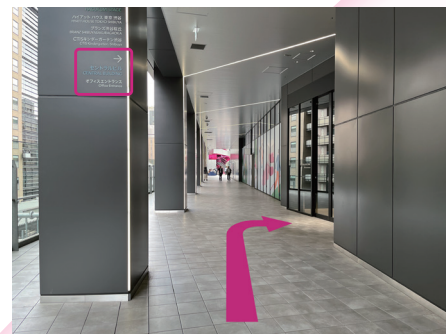

渋谷サクラステージ セントラルビル オフィスエントランスへのアクセス 〈銀座線から②〉

7 右折してJR新南改札口方面へ進む。

8 通路を直進する。

9 渋谷サクラステージ3FときめきSTAGE脇を
手前を左折。

10 線路沿いを直進して、柱のエン
トランス案内が見えたら右へ。

11 セントラルビルオフィスエント
ランスに到着。
※平日8:00~20:00以外の時間帯はセキュ
リティカードが必要

渋谷サクラステージ セントラルビル オフィスエントランスへのアクセス 〈東横線／田園都市線／半蔵門線／副都心線から①〉

① 渋谷ヒカリエ改札を出て右手へ進む。

② 渋谷スクランブルスクエア脇の通路正面のエスカレーターまたは通路左手の23エレベーターで2Fへ。

③ 渋谷スクランブルスクエア2Fからデッキに出る。

④ デッキに出て右手の渋谷ストリーム方向へ進む。

⑤ 渋谷ストリームのエスカレーターまたはエレベーターで3Fへ。

⑥ 右折してJR新南改札口方面へ進む。

渋谷サクラステージ セントラルビル オフィスエントランスへのアクセス 〈東横線／田園都市線／半蔵門線／副都心線から②〉

⑦ 通路を直進する。

⑧ 渋谷サクラステージ3FときめきSTAGE手前を左折。

⑨ 線路沿いを直進して、柱のエントランス案内が見えたら右へ。

⑩ セントラルビルオフィスエントランスに到着。
※平日8:00～20:00以外の時間帯はセキュリティカードが必要